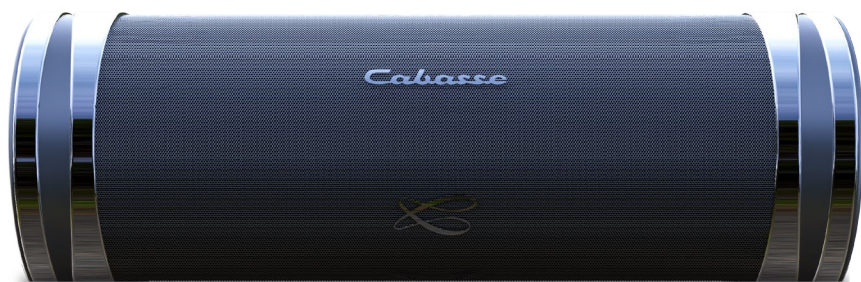

Swell Relaxation

Puissance	60W (120W pour 2 enceintes en stéréo)
Réponse en fréquence	55Hz – 22 kHz
Haut parleurs	Grave 2 x 85 x 35 mm Medium aigu 2 x 40 mm
Connexion	Entrée auxiliaire
Batterie	Jusqu'à 10h de musique non-stop
Bluetooth	4.0 avec Codec apt-X
Dimensions (l x h x p)	185 x 75 x 75 mm
Poids	750 g

SWELL

Enceinte Haute-Fidélité Bluetooth® Nomade

Sound of Freedom*
*Le son de liberté

PETIT FORMAT, PUISSANCE ACOUSTIQUE EN SOLO OU EN DUO

Retrouvez dans cette enceinte compacte toute la pureté et le dynamisme du son « signature Cabasse » (67 ans d'expertise acoustique). Intégrant un amplificateur numérique dernière génération, optimisé dans nos ateliers en France, SWELL est l'une des enceintes portables Haute-Fidélité Bluetooth les plus puissantes et les plus équilibrées du marché (précision des sonorités des plus graves aux plus aigües).

Connectez votre smartphone ou tablette en Bluetooth via la technologie NFC, explorez vos playlists, écoutez vos radios préférées ou branchez directement vos appareils sur SWELL.

Mode Stéréo : Vous pouvez associer 2 SWELL et profiter jusqu'à 120W de puissance en Stéréo ou Party Mode.

Toutes les possibilités vous sont offertes pour profiter de votre musique partout sans concession sur la qualité acoustique.

DESIGN ROBUSTE & FINITION LUXUEUSE

L'enceinte « bijou » SWELL devient un objet décoratif et s'intègre dans tous les intérieurs avec ses anneaux Black et Gold Chromium. Sa structure renforcée et sa grille en métal offrent