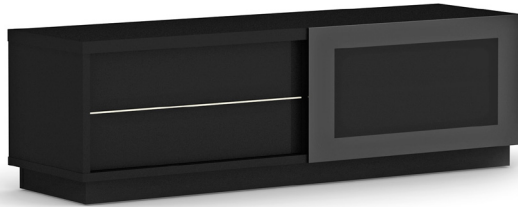

STILE - 2

STILE - 2 :

un meuble moderne et élégant

- Ce meuble facilite le rangement de vos appareils en toute discrétion grâce à son paroi vitrée coulissante et ses 2 tiroirs.
- Les modèles blanc et noir disposent d'un dessus en verre sécurit. Le modèle noisette est entièrement en bois.
- La vitre coulissante facilite le passage des signaux infra-rouges de vos appareils électroniques.
- Fond du meuble fermé avec passages de câbles à l'arrière du meuble.
- 1 étagère réglable en hauteur pour la partie vitrée.

Caractéristiques

Dimensions (L x P x H) : 1600 X 450 X 540 mm

Finition en bois

1 porte coulissante en verre sécurit noir

2 tiroirs avec frein de fermeture

Disponible en noir laqué, noisette ou blanc laqué

Garantie : 2 ans