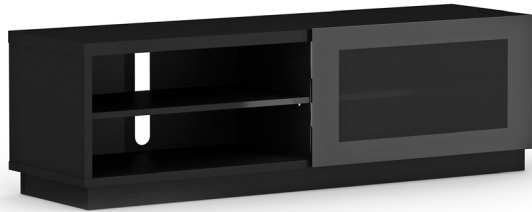

STILE - 1

STILE - 1 :

un meuble au design naturel et sobre.

- Ce meuble facilite le rangement de vos appareils en toute discrétion grâce à sa paroi vitrée coulissante.
- Les modèles blanc et noir disposent d'un dessus en verre sécurit. Le modèle noisette est entièrement en bois.
- La vitre coulissante facilite le passage des signaux infra-rouges de vos appareils électriques,
- Fond du meuble fermé avec passages de câbles à l'arrière du meuble.
- 2 étagères réglables en hauteur pour la partie vitrée.

Caractéristiques

Dimensions (L x P x H) : 1600 X 450 X 540 mm
Finition en bois
Étagères réglables en hauteur,
1 porte coulissante en verre sécurit noir
Disponible en noir laqué, noisette ou blanc laqué
Garantie : 2 ans