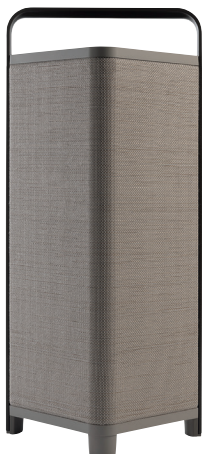

escape® P6 Air

Conçu pour un maximum de flexibilité en multi-room

L'Escape® P6 Air est basé sur la plateforme P6 BT mais offre grâce à AirPlay 2, Chromecast built-in et Roon la possibilité d'utiliser un réseau WIFI existant vers plusieurs enceintes pour diffuser de la musique sans fil sans les limitations d'une seule marque.

Comme la P6 BT, cette enceinte portable audiophile est surtout remarquable pour sa beauté subtile qui ajoute discrètement du style et de la couleur à votre intérieur et bien au-delà.

RÉSISTANT
AUX INTEMPÉRIES
IPX4

AUTONOMIE DE
16 HEURES

HAUT-PARLEUR
PORTABLE DE
HAUTE QUALITÉ

SON 360 °
OMNIDIRECTIONNEL

COULEURS

P6 Air BLACK

Escape P6 Air en finition
noire 60 Watt RMS

5 407005 230503

P6 Air TAN

Escape P6 Air en finition
taupe 60 Watt RMS

5 407005 230510

P6 Air WHITE

Escape P6 Air en finition
blanche 60 Watt RMS

5 407005 230527

DIMENSIONS

Dimensions produit 550mm (H) x 200mm (L) x 200mm (P)
Dimensions emballage 629mm (H) x 282mm (W) x 282mm (D)