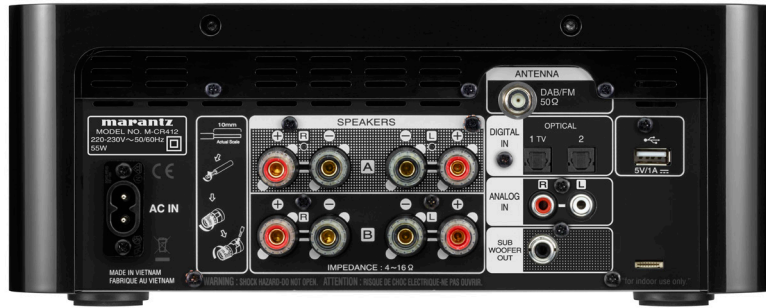

MELODY (M-CR412) SYSTÈME CD HIFI COMPACT

Marantz se réserve le droit de modifier le design et les spécifications sans préavis.

CARACTÉRISTIQUES	MELODY (M-CR412)
Puissance de sortie de haute qualité	2x 60 W ou 4x 30 W
Bi-Amplification/mode BTL parallèle	• / -
Compatibilité CD : CD / CD-R/RW / WMA / MP3 / AAC	• / • / • / • / •
Tuner : DAB / DAB+ / FM (RDS)	• / • / •
USB arrière	•
Enceintes A/B	• (Volume individuel)
Amplificateur pour une pièce supplémentaire multiroom	•
Entrée optique numérique/analogique	2 / 1
Sortie analogique	-
Préamplification mono pour un caisson de graves	•
Sortie casque	•
Composants audio de haute qualité	•
Contrôle de tonalité : graves / aigus / balance	• / • / •
Affichage fluorescent	à 2 lignes
Façade éclairée	en blanc pur + mode éteint
Horloge/Minuterie de mise en veille	• / •
Réveil programmable : une seule fois / tous les jours	• / •

SPÉCIFICATIONS	
SECTION AUDIO	
Puissance de sortie (6 ohms, 1 kHz)	60 W / 30 W
Nombre de canaux	2 / 4
Réponse en fréquence (entrée analogique)	5 Hz - 40 kHz
Rapport signal/bruit	90 dB
Taux de distorsion harmonique (THD)	0,1 %
SECTION DAB+	
Plage de réception (Bande III)	•
Rapport signal/bruit DAB (mono/stéréo)	95 dB
Réponse en fréquence DAB	20 Hz - 20 kHz
Séparation stéréo DAB	90 dB
SECTION TUNER FM	
Fréquence plage FM	87,5 - 108 MHz
Rapport signal/bruit (mono/stéréo) FM	70 / 70dB
Taux de distorsion harmonique (mono/stéréo) FM	0,3 / 0,4%

CARACTÉRISTIQUES GÉNÉRALES			
Couleurs disponibles	Noir et Or/Argent		
Consommation électrique	55 W		
Consommation en veille	0,3 W		
Mise hors tension automatique	•		
Câble d'alimentation détachable	•		
Télécommande	RC015CR		
Antenne DAB fournie	•		
Dimensions maximales (L x P x H)	280 x 303 x 111 mm		
Poids	3,4 kg		
EAN			
EU	MCR412/N1B	4951035069936	Noir
	MCR412/N1SG	4951035069943	Argenté-doré