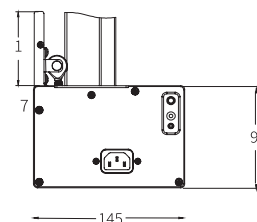

Carter

Acier laqué noir
Carter mince pour s'intégrer dans des espaces limités
Installation facile et rapide
Fixation murale ou sur l'arrière d'un meuble

Garantie

2 ans

DÉTAILS

Toile ALR

Faisceau lumineux du projecteur

Installations possibles

Formats	Toiles	REF LUMENE	Taille utile de l'image W x H cm	Diagonale (inch)	Dimensions hors-tout L x A x P cm	Bords noirs (cm) B	Dimensions packaging (cm)	Poids net / brut (kg)	Code EAN
16:9	ALR	EDEN EXTRABRIGHT 200 C	203 x 115	92	227 x 163 x 14,5	35	255 x 23 x 17	22/25	3700795163788
		EDEN EXTRABRIGHT 240 C	221 x 125	100	245 x 173 x 14,5	35	273 x 23 x 17	24/27	3700795163801
		EDEN EXTRA BRIGHT 270 C	266 x 149	120	290 x 198 x 14,5	35	317 x 23 x 17	28/31	3700795163795