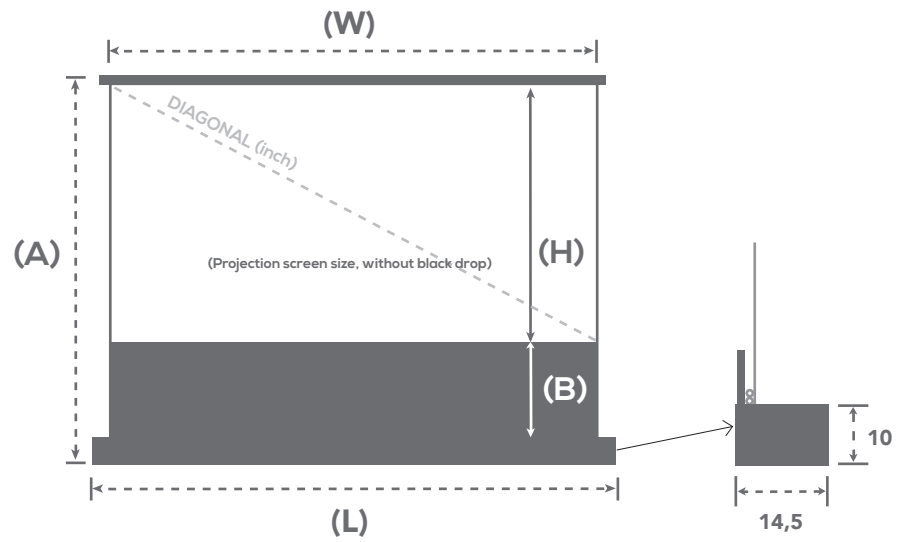

Carter

Acier laqué noir
Carter mince pour s'intégrer dans des espaces limités
Installation facile et rapide
Fixation murale ou sur l'arrière d'un meuble

Garantie

2 ans

DÉTAILS

Toile ALR

Faisceau lumineux du projecteur

Installations possibles

Formats	Toiles	REF LUMENE	Taille utile de l'image W x H cm	Diagonale (inch)	Dimensions hors-tout L x A x P cm	Bords noirs (cm) B	Dimensions packaging (cm)	Poids net / brut (kg)	Code EAN
16:9	ALR	EDEN EXTRABRIGHT 200 C	203 x 115	92	227 x 163 x 14,5	35	255 x 23 x 17	22/25	3700795163788
		EDEN EXTRABRIGHT 240 C	221 x 125	100	245 x 173 x 14,5	35	273 x 23 x 17	24/27	3700795163801
		EDEN EXTRA BRIGHT 270 C	266 x 149	120	290 x 198 x 14,5	35	317 x 23 x 17	28/31	3700795163795