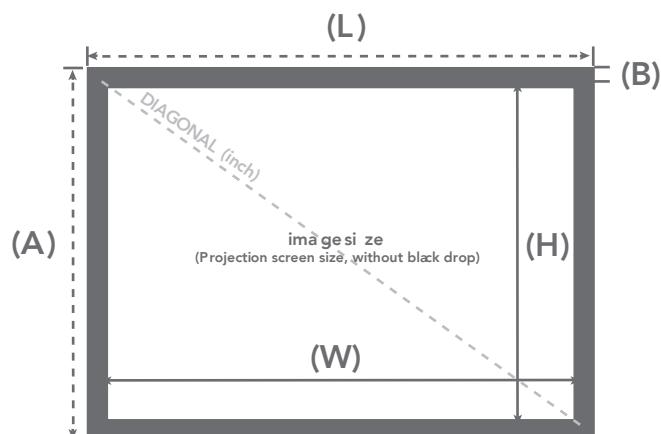

## DÉTAILS

Cadre ultra fin

Coins arrondis

Toile ALR

Lumière ambiante

Lumière réfléchi

Faisceau lumineux du projecteur

## CONDITIONNEMENT

Stockage horizontal nécessaire

Étiquettes

Formats	Toiles	REF LUMENE	Taille utile de l'image W x H cm	Diagonale (inch)	Dimensions hors-tout L x A x P cm	Bords noirs (mm) B	Dimensions packaging (cm)	Poids net / brut (kg)	Code EAN
16:9	ALR	MOVIE PALACE UHD 4K EXTRABRIGHT 200 C	203 x 115	92	206 x 117 x 6	12	220 x 28 x 13	17,5/19,6	3700795162712
		MOVIE PALACE UHD 4K EXTRABRIGHT 240 C	221 x 125	100	224 x 127 x 6	12	250 x 28 x 13	19/22.4	3700795161791
		MOVIE PALACE UHD 4K EXTRABRIGHT 270 C	266 x 149	120	268 x 152 x 6	12	280 x 28 x 13	23/28.8	3700795161807