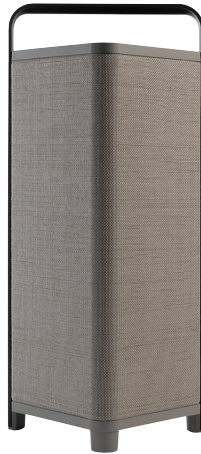

escape™

P6 BT

L'Escape P6 BT partage de nombreuses caractéristiques uniques de la P9. Conçue à partir des meilleurs matériaux pour écouter votre musique préférée en élégance.

La P6BT maîtrise l'équilibre parfait entre design et performance. Profitez d'une interaction harmonieuse entre les basses, les médiums et les aigus grâce aux deux haut-parleurs exclusifs et personnalisés (même type que la P9) et un subwoofer de 17 cm de diamètre.

RÉSISTANT
AUX INTEMPÉRIES
IPX4

AUTONOMIE DE
16 HEURES

HAUT-PARLEUR
PORTABLE DE
HAUTE QUALITÉ

SON 360 °
OMNIDIRECTIONNEL

COULEURS

P6 BT BLACK

Escape P6 BT en finition
noire 60 Watt RMS

P6 BT TAN

Escape P6 BT en finition
taupe 60 Watt RMS

P6 BT WHITE

Escape P6 BT en finition
blanche 60 Watt RMS

DIMENSIONS

Dimensions produit 550mm (H) x 200mm (L) x 200mm (P)
Dimensions emballage 629mm (H) x 282mm (W) x 282mm (D)