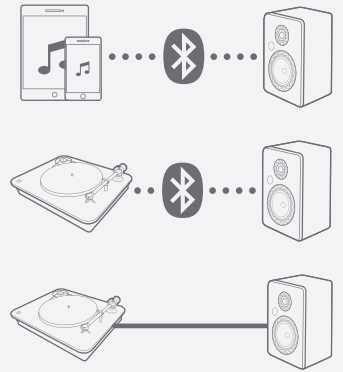

Prestige Facet 6B BT

La série Prestige Facet intègre une gamme complète d'enceintes de haute qualité. Une recherche permanente a permis d'introduire dans cette série de nombreuses innovations technologiques ainsi qu'une qualité de finition rigoureuse qui reflètent le savoir-faire d'Elipson depuis près de 80 ans. Depuis son lancement en 1975, la ligne Prestige rencontre un vif succès auprès des audiophiles, notamment grâce à sa neutralité et à sa justesse, confortées par une sensibilité élevée. Dotée des dernières technologies, elle vous séduira par sa volonté de restitution fidèle. Aucune coloration ni fatigue auditive ne se font ressentir, juste le plaisir d'une écoute apaisante dénuée de toute agressivité. Sa conception audiophile laisse libre court à toutes applications, aussi bien en hifi qu'en home-cinéma, et vous fait profiter d'une expérience sonore exceptionnelle. En complément de sa gamme d'enceintes passives, la série Prestige Facet propose désormais des enceintes actives. Tout en gardant son excellente qualité audio, les enceintes actives Prestige Facet permettent une utilisation simple du produit, en se connectant à distance avec les appareils domestiques via Bluetooth (faible latence).