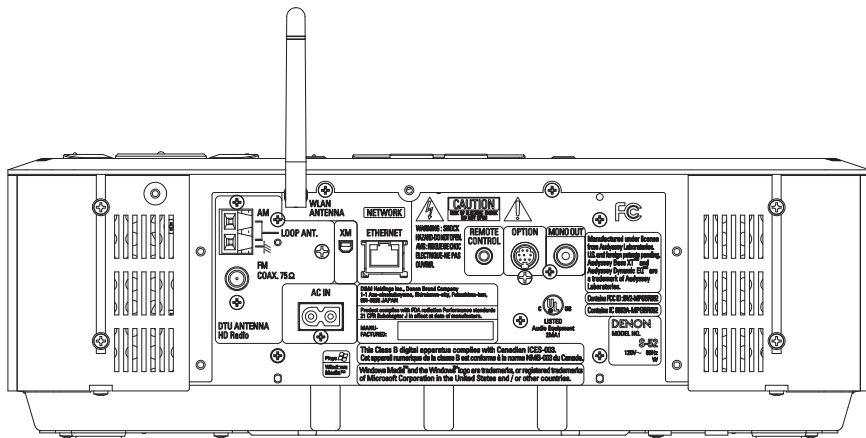

Spécifications

Unité principale

Audio Section

Puissance de sortie nominale

S-32: 10 W + 10 W (4 ohms)

S-52: 10 W + 10 W (4 ohms)

Sensibilité d'entrée/impédance

200 mV/47 k /ohms

Section tuner

FM

Plage de fréquence 87.7 – 107.9 Mhz

Sensibilité utile 1.5 µV/75 ohm (14.7 dBf)

AM

Plage de fréquence 530 – 1710 kHz

Sensibilité utile 20 µV

General

Alimentation AC 230V, 50 Hz

Consommation 37 W (En veille: Environ 0.3 W)

Dimensions

380 (L) x 126 (H) x 226 (P) mm

(14-61/64" x 4-61/64" x 8-57/64")

Poids

6.0 kg (13 lbs 3.6 oz) (S-32)

6.7 kg (14 lbs 12.3 oz) (S-52)

Connecteur Entrées/ Sorties

		S-32	S-52
Entrées	Ethernet	1	1
	AUX	1	1
	iPod dock	1	1
	Antenne WiFi	1	1
	Antenne AM/FM	1	1
	USB	-	1
Sorties	Sortie Mono	1	1
	Prise casques	1	1

S-52 dos