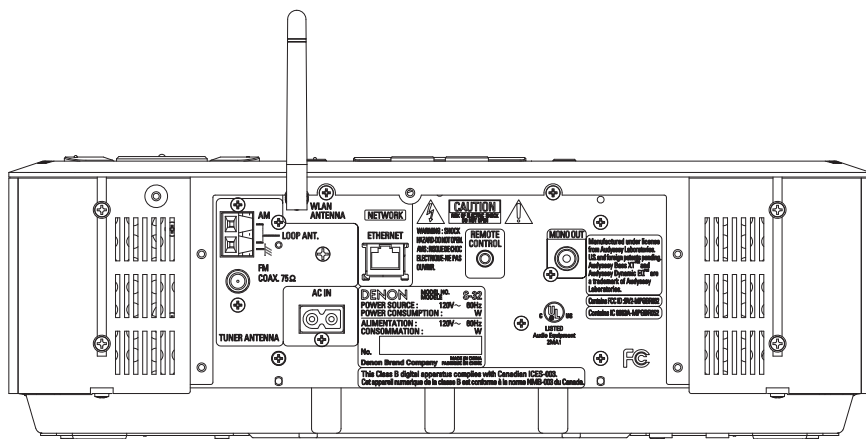

Spécifications

Unité principale

Audio Section

Puissance de sortie nominale

S-32: 10 W + 10 W (4 ohms)

S-52: 10 W + 10 W (4 ohms)

Sensibilité d'entrée/impédance

200 mV/47 k /ohms

Section tuner

FM

Plage de fréquence 87.7 – 107.9 Mhz

Sensibilité utile 1.5 µV/75 ohm (14.7 dBf)

AM

Plage de fréquence 530 – 1710 kHz

Sensibilité utile 20 µV

General

Alimentation AC 230V, 50 Hz

Consommation 37 W (En veille: Environ 0.3 W)

Dimensions

380 (L) x 126 (H) x 226 (P) mm

(14-61/64" x 4-61/64" x 8-57/64")

Poids

6.0 kg (13 lbs 3.6 oz) (S-32)

6.7 kg (14 lbs 12.3 oz) (S-52)

Connecteur Entrées/ Sorties

		S-32	S-52
Entrées	Ethernet	1	1
	AUX	1	1
	iPod dock	1	1
	Antenne WiFi	1	1
	Antenne AM/FM	1	1
	USB	-	1
Sorties	Sortie Mono	1	1
	Prise casques	1	1

S-32 dos