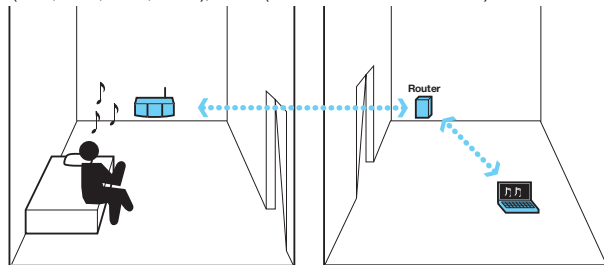

S-32

MP3

WMA

LAN Network