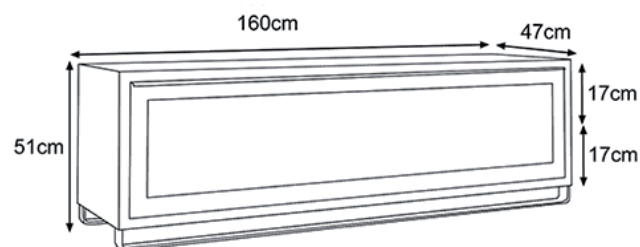

Réf.	Couleur	Code EAN
DC-AMPIO -B	Blanc	3700195850691
DC-AMPIO - N	Noir	3700195850707
DC-AMPIO - HK	Bois HICKORY	3700195850714