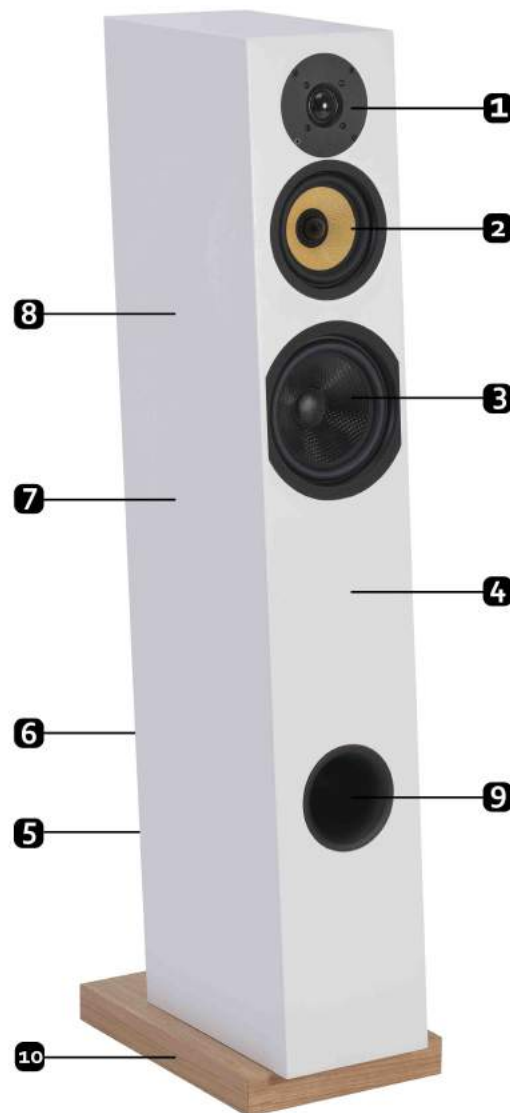

Courbet n°7

- 1** La gamme COURBET utilise un même tweeter quelque soit le modèle (TW28CD).
 - ▶ Il est caractérisé par une très faible distortion et un champ magnétique très concentré.
 - ▶ Ce tweeter est fièrement assemblé en FRANCE
- 2** Le 13 cm en fibre de Kevlar, est une nouvelle fois, sublimé dans cette gamme d'enceintes.
 - ▶ Il apporte une multitude d'informations
- 3** Boomers de 17 cm en fibre de carbone
 - ▶ idéalement motorisé, ce transducteur permet d'obtenir un grave tendu, ferme et nuancé
- 4** Les caissons de la gamme COURBET sont penchés vers l'arrière pour éviter la formation d'ondes stationnaires internes.
 - ▶ Ils sont en plus renforcés par les parois, pour éviter des bruits de caisses
- 5** Les borniers de la gamme COURBET acceptent des câbles de fortes sections
 - ▶ sous la forme de fiches "banane", fourches ou câbles dénudés
- 6** Chaque enceinte Courbet est accompagnée d'une plaque signalétique argentée
 - ▶ affiche les caractéristiques du produit
- 7** Tous les filtres sont montés en l'air, à l'ancienne.
 - ▶ Ils sont la preuve d'une fabrication artisanale, dans le sens le plus noble du terme
- 8** La gamme Courbet est disponible en laque noire "piano" ainsi qu'en blanc satiné.
 - ▶ À celà, viennent s'ajouter des séries limités
- 9** Associé au woofer, l'évent à été parfaitement dimensionné,
 - ▶ pour une belle extension du grave vers la première octave
- 10** Socle permettant de stabiliser l'enceinte.
 - ▶ Les pointes de découplage sont fournies et fortement conseillées

• L'AVIS DU LABO

La **Courbet n° 7** est une enceinte 3 voies utilisant 3 haut parleurs d'exception, tous les trois fabriqués dans notre site de production troyen (10-Aube);

-Le tout nouveau tweeter a double décompression qui va équiper les Nouvelles Karla 2.0,