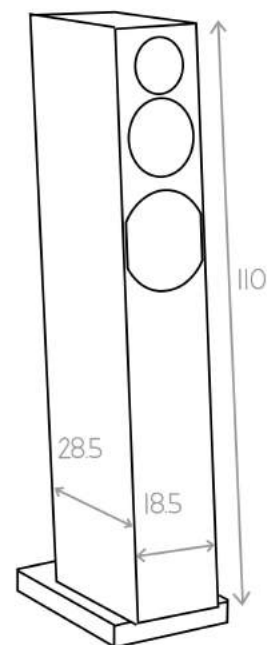

• L'AVIS DU LABO

La **Courbet n° 7** est une enceinte 3 voies utilisant 3 haut parleurs d'exception, tous les trois fabriqués dans notre site de production troyen (10-Aube);

-Le tout nouveau tweeter a double décompression qui va équiper les Nouvelles Karla 2.0,

-le Haut parleur Medium des Olympia one master (diapason d'or 2016),

-Un haut parleur 17 cm « Carbone » très rapide et très défini; **conçu sur mesure** afin d'atteindre une courbe générale proche de la ligne droite et sans aucun complexe!

Cette Courbet n°7 saura remplir de grandes pièces avec un niveau de définition et de musicalité très rarement rencontré dans une enceinte trois voies de cette taille, et ce, même à très fort volume. Les mensurations parfaites de sa petite soeur (Courbet N°5) n'ont pas été mises de côté non plus : un peu plus grande, elle reste **très élancée et futuriste** sur toute la ligne.

La grande colonne de la gamme s'impose par son **équilibre**, sa **rapidité**, la densité de ses timbres, et un sens du swing qui n'appartient qu'à elle. A n'en pas douter, une nouvelle référence dans son segment.

• CARACTÉRISTIQUES COURBET N°7

Bass reflex	évent circulaire
Puissance nominale	130 W
Puissance maximale	200 W
Nombre de voies	3
Nombre de haut-parleurs	3
Rendement	92 dB
Bande passante	40 -25000 Hz
Tweeter	28mm dôme souple
Médium	Kevlar 13 cm
Woofer	17 cm fibre de carbone
Poids (kg)	24 (un carton)
Impédance	5 mini
Fréquence de coupure	400 / 4000Hz