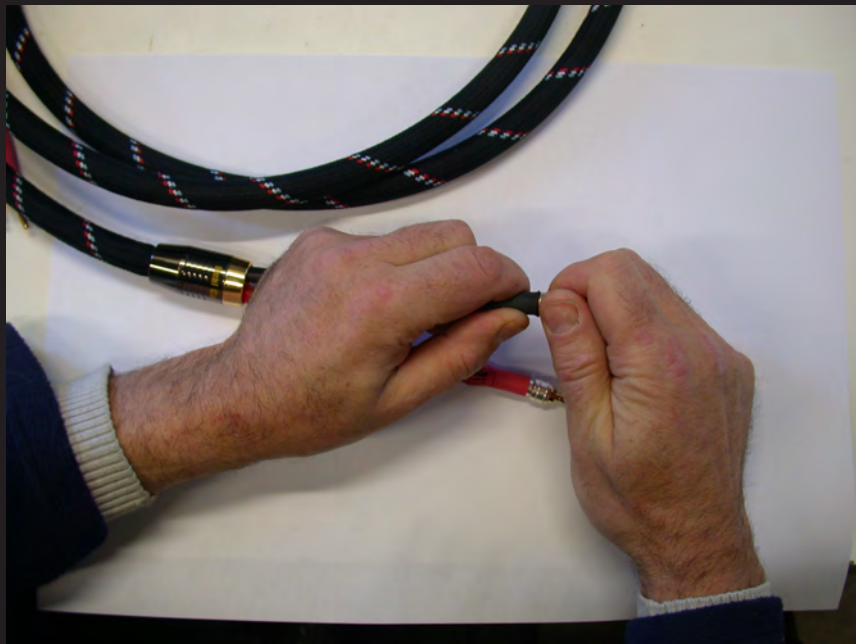

Real Cable®
CONDUCTEUR D'ÉMOTIONS

Après plusieurs mois de mises au point, d'essais et de longues séances d'écoute...
Real Cable vous offre en avant-première le câble HP CHAMBORD II SP en Edition limitée made in France.

CHAMBORD II SP, la suite logique de notre CHAMBORD : longue série de câbles haut-parleurs de la gamme Master en édition limitée.