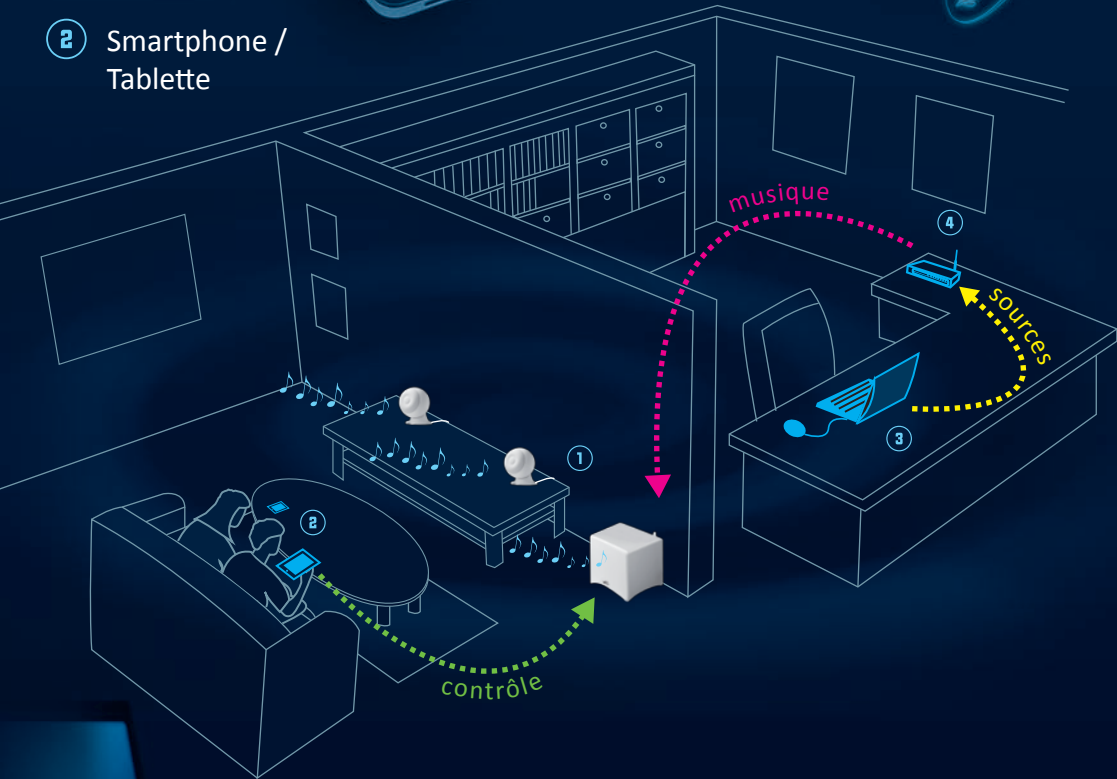

Cabasse

Stream 3

Simplicité • Style • Sensations

Système audio
Haute-Fidélité
WLAN et Bluetooth

1 Stream 3

2 Smartphone /
Tablette

3 Ordinateur /
Disque dur réseau

4 Routeur
internet

Stream 3

Simplicité

Streamez votre bibliothèque musicale en réseau grâce au **DLNA** (WiFi/Ethernet) et à l'**application Cabasse** (Android / Apple). Profitez en Bluetooth du contenu de vos appareils mobiles. Depuis n'importe quelle pièce de la maison, naviguez par artiste, par album, par genre, créez et gérez vos playlists, découvrez des milliers de web radios.

La musique en toute liberté.

ANDROID

Dolby et le symbole du double D sont des marques déposées de Dolby Laboratories.

Style

Disponible en **noir brillant** et en **blanc brillant**, moderne et compact, Stream 3 s'intègre à tous les styles de décors. Deux satellites, un caisson de basse avec électronique et modules sans fil intégrés, une télécommande et un jeu de câbles complet ; **tout est fourni pour lancer la musique.** Posez les satellites ou fixez les au mur, optimisez l'image sonore en les faisant pivoter sur leur socle magnétique vers la zone d'écoute principale.

Cohérence et fidélité de la technologie coaxiale, dynamique et musicalité de l'électronique, la technologie Cabasse sublime vos artistes préférés.

Emotions sans frontières.

Stream 3

Simplicité • Style • Sensations