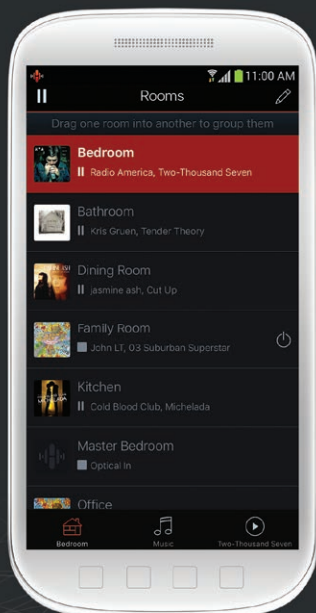

L'APPLICATION HEOS

UNE INTERFACE SIMPLE ET FACILE À UTILISER

Avec HEOS by Denon, vous avez toutes les options possibles clef en main pour écouter votre musique préférée parmi les meilleurs services de streaming en ligne, votre bibliothèque musicale, votre smart device ou bien une clef USB.

TIDAL

MOOD:MIX