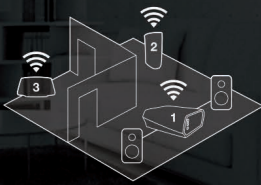

SYSTÈME AUDIO SANS FIL MULTI-ROOM

NOUVEAU HEOS 1 HS2

**ENCEINTE SANS FIL : À L'INTÉRIEUR.
À L'EXTÉRIEUR. PARTOUT OÙ LA MUSIQUE
VOUS PORTERA.**

Une enceinte compacte nomade, qui délivre un son étonnamment puissant. Parfaite pour l'intérieur et pour l'extérieur.

PIÈCES MULTIPLES

Chaque pièce dispose de son propre système HEOS

APPLIS & SERVICES DE STREAMING

Téléchargez l'appli HEOS et libérez la musique !

QUALITÉ DU SON

Profitez de l'héritage Denon en matière de son.

CONFIGURATION SIMPLIFIÉE

Une installation rapide pour une écoute immédiate.

BRANCHER

TÉLÉCHARGER
L'APPLICATION

CONNECTER LE
SYSTÈME EN WIFI

LOVE THE
MUSIC

L'APPLICATION HEOS

UNE INTERFACE SIMPLE ET FACILE À UTILISER

- Écoutez vos morceaux préférés dans n'importe quelle pièce de la maison.
- Le son est optimisé via des algorithmes de traitement acoustique de précision initialement utilisés dans de grands studios d'enregistrement.
- Utilisez deux enceintes HEOS 1 pour un son stéréo parfaitement synchronisé.
- La prise USB et la prise d'entrée de ligne analogique vous permettent de connecter votre périphérique directement.
- Port LAN RJ-45 pour la connexion directe au réseau
- Touches pour l'augmentation du volume, la réduction du volume et l'alimentation
- Adaptateur secteur inclus
- Le Go Pack en option comprend une batterie au lithium rechargeable qui offre une autonomie de six heures maximum, un adaptateur de diffusion en continu sans fil USB Bluetooth®, une protection Splashguard en silicone contre les éclaboussures au niveau des prises et des ports.