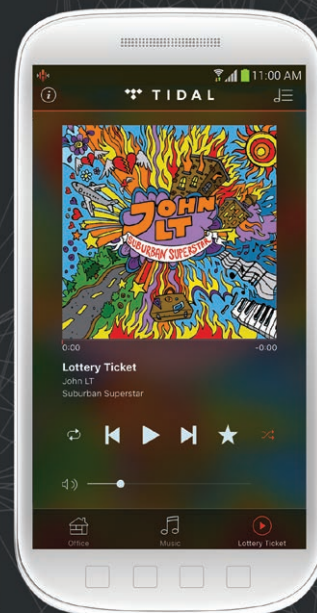

L'APPLICATION HEOS

UNE INTERFACE SIMPLE ET FACILE À UTILISER

Avec HEOS by Denon, vous avez toutes les options possibles clef en main pour écouter votre musique préférée parmi les meilleurs services de streaming en ligne, votre bibliothèque musicale, votre smart device ou bien une clef USB.

TIDAL

MOOD:MIX

PIÈCES : Renommez chaque HEOS en fonction de la pièce dans laquelle il se trouve. Regroupez-les pour diffuser le même morceau partout en même temps. Ou alors, écoutez un morceau différent dans chacune d'entre elles.

HEOS by Denon

Available on the App Store

ANDROID APP ON Google play

Available on amazon apps fire

Visitez www.denon.fr/fr/heos pour connaître les derniers services disponibles dans votre pays.

À L'ÉCOUTE : Contrôlez instantanément le morceau diffusé dans chaque pièce, affichez la pochette des albums ou consultez la liste des titres en attente. Vous pouvez également créer et enregistrer des listes de lecture.

PRINCIPALES FONCTIONNALITÉS :

Le système HEOS 1 est une enceinte portable compacte qui délivre un son étonnamment puissant. Diffusez de la musique en continu depuis le Cloud ou des fichiers locaux à l'aide de l'application HEOS intuitive pour iOS, Android™ et Kindle™. Le boîtier compact comprend deux haut-parleurs personnalisés : un haut-parleur de graves et un haut-parleur d'aigus à dôme. Il résiste à l'humidité et est donc parfait pour l'utilisation dans un environnement humide (une salle de bains, par exemple).

L'enceinte HEOS 1 dispose d'une technologie DSP (Digital Signal Processing) avancée qui lui permet de reproduire une large gamme audio avec une égalisation sur mesure, pour une balance tonale naturelle et fluide, et une amplification audio numérique en classe D pour les deux canaux.